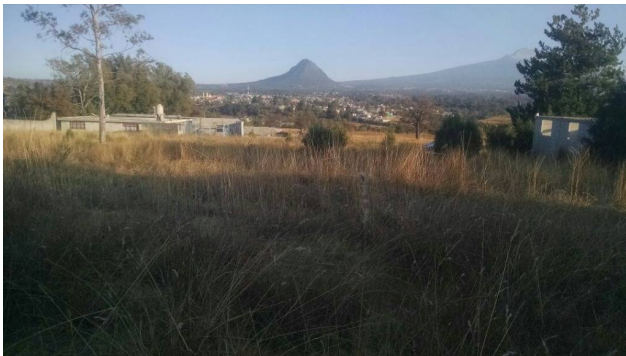

Catálogo de fotos

Av. Ocotlán No. 35 Local B Plaza Vista del Bosque Local D Planta Alta, Loma Bonita, Tlaxcala, Tlaxcala
T 246.462.9111 / 246.462.8300 | bienesraices@c21bravio.com | www.century21bravio.com

Propiedad sujeta a disponibilidad.

Precio sujeta a cambios sin previo aviso.

El envío de esta ficha no compromete a las partes a la suscripción de ningún documento legal. La información y medidas son aproximadas y deberán ratificarse con la documentación pertinente.