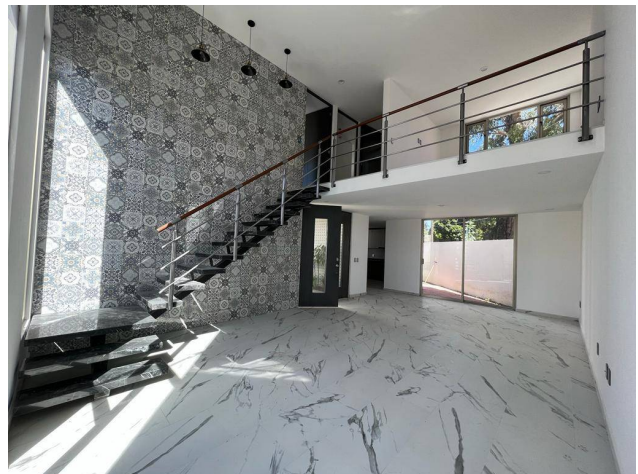

Catálogo de fotos