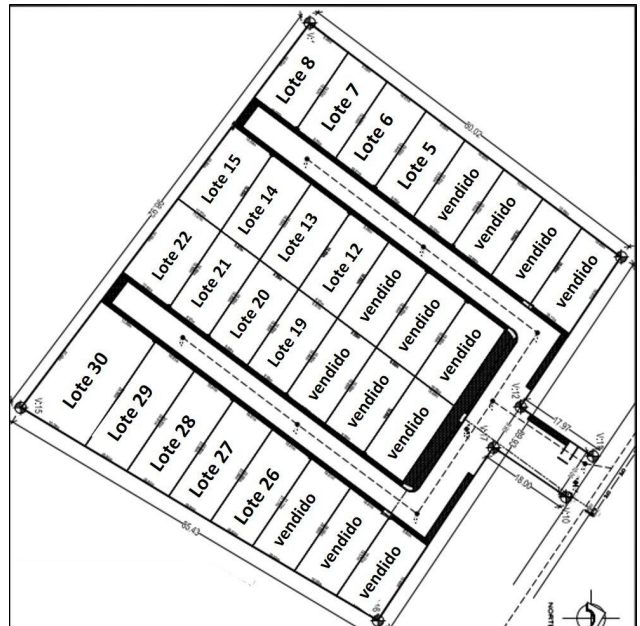

**Brenda Meléndez
Bello**
Century 21 Bravío

CENTURY 21.

Bravío

ID: 456261
brenda.melendez@c21bravio.com

Terreno en Venta

PRIVADA DE LA CRUZ 23, Miraflores, Tlaxcala, Tlaxcala

Venta: \$624,708 MXN

Tipo de propiedad: Terreno

Tipo de operación: Venta

- **Terreno:** 223.1 m²
- **Medida de frente:** 10.0 m
- **Medida de fondo:** 22.0 m

Estado de la propiedad

Años de Antigüedad:

Libre de Gravamen: Si

Descripción

Lote #26 con superficie de 223.11m². Excelente ubicación en Colonia Miraflores, rápido acceso a la avenida Ocotlán; cerca de diferentes puntos comerciales. Venta de 16 lotes más; \$2,800 m². Lotes con diferentes superficies.

Ubicación

PRIVADA DE LA CRUZ 23, Miraflores, Tlaxcala, Tlaxcala

Referencias

Catálogo de fotos

Propiedad sujeta a disponibilidad.

Precio sujeto a cambios sin previo aviso.

El envío de esta ficha no compromete a las partes a la suscripción de ningún documento legal. La información y medidas son aproximadas y deberán ratificarse con la documentación pertinente.